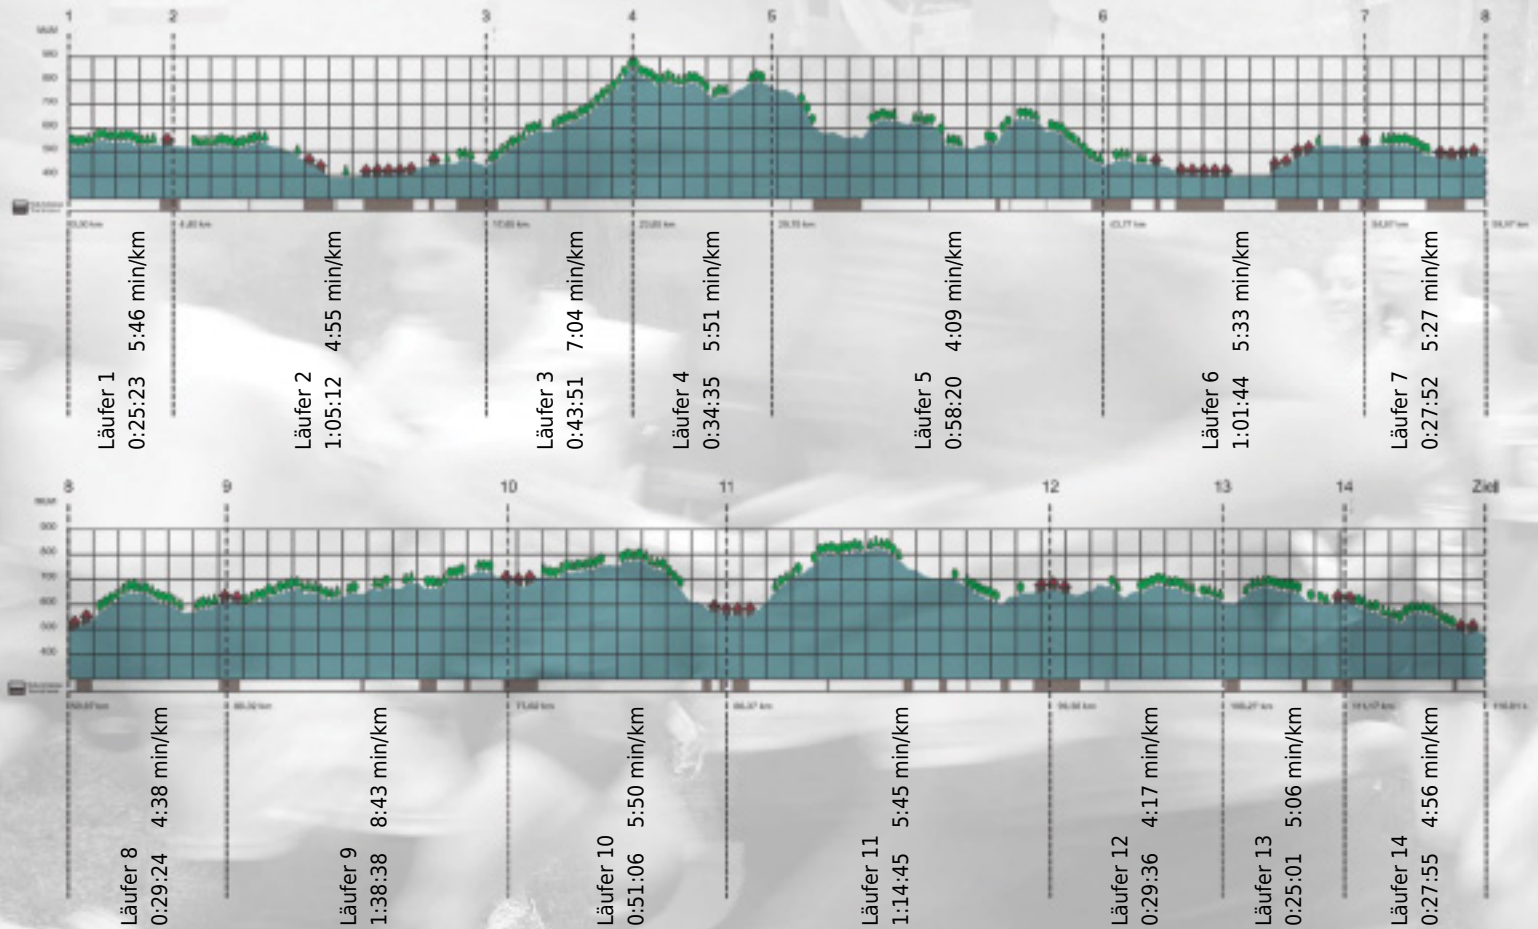

URKUNDE

Platz gesamt: 640

Platz Kategorie: 347

KSB

Kategorie: Langsame

Laufzeit: 10:53:22 h (- min/km / - km/h)

Sponsoren

ALSTOM