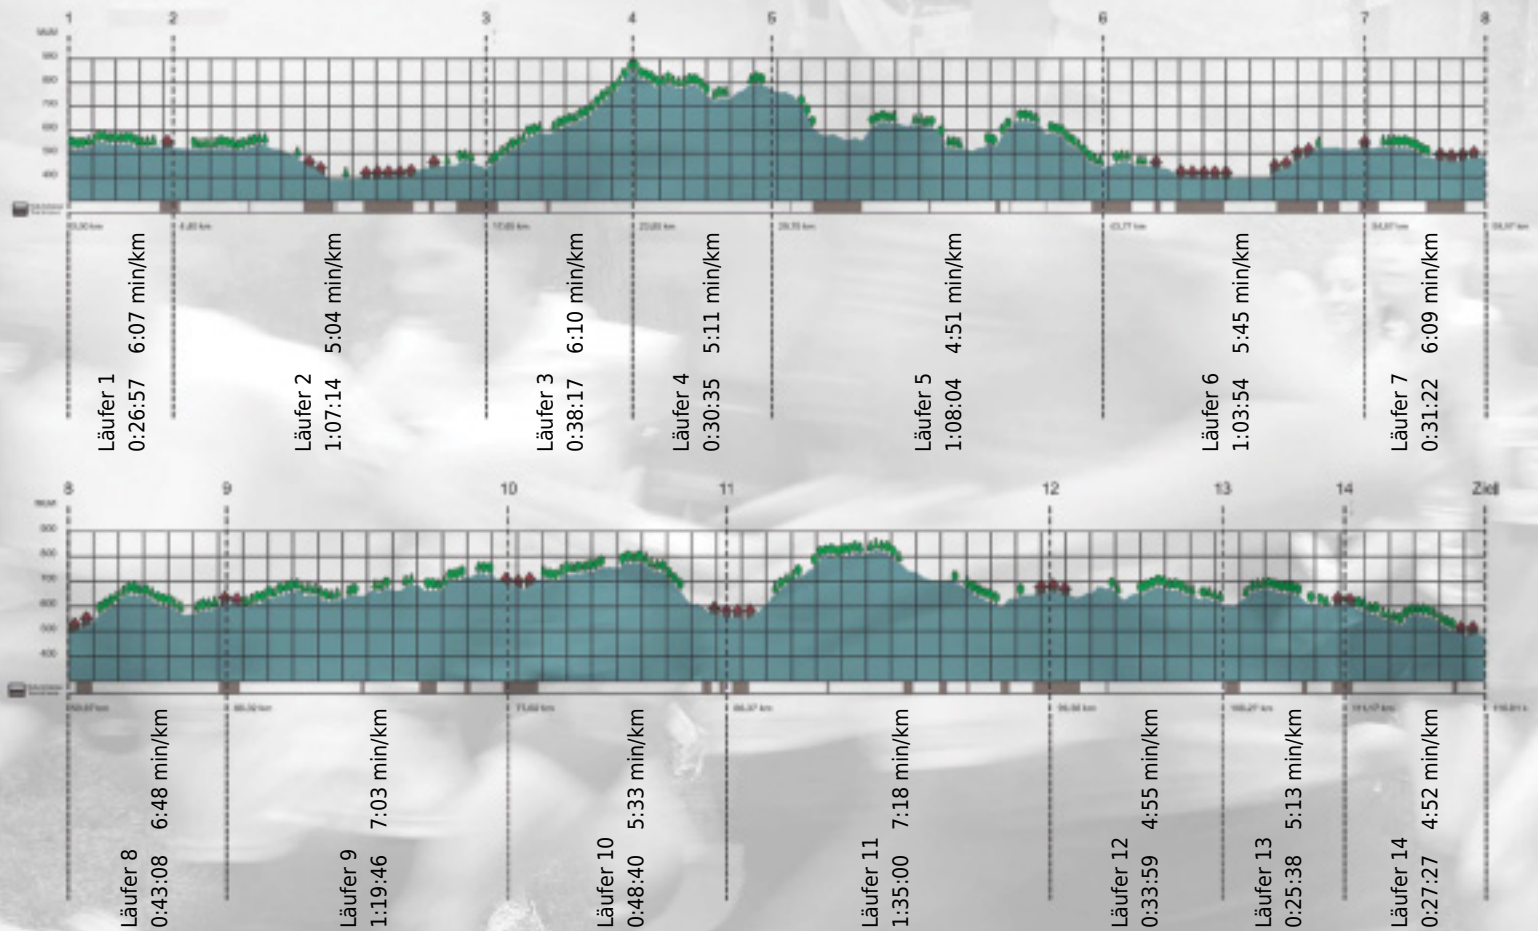

URKUNDE

Platz gesamt: 731

Platz Kategorie: 429

PES-Runners

Kategorie: Langsame

Laufzeit: 11:20:01 h (5:49 min/km / 10.24 km/h)

Sponsoren

ALSTOM