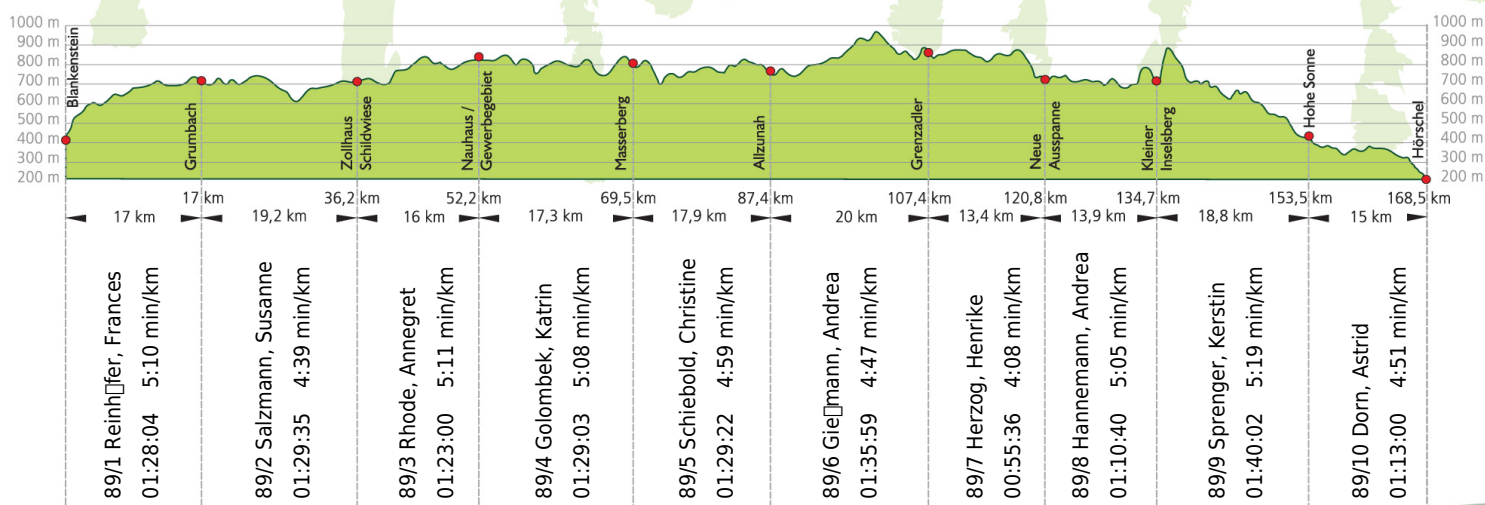

URKUNDE

17. Rennsteig-Staffellauf 2015

Blankenstein - Hörschel über 168,5 km · 20. Juni

Stnr: 89

Frauenstaffel (GFra)

LTV Erfurt Frauen Montagsgruppe

Platz Kategorie: 3

Laufzeit: 13:54:21 h