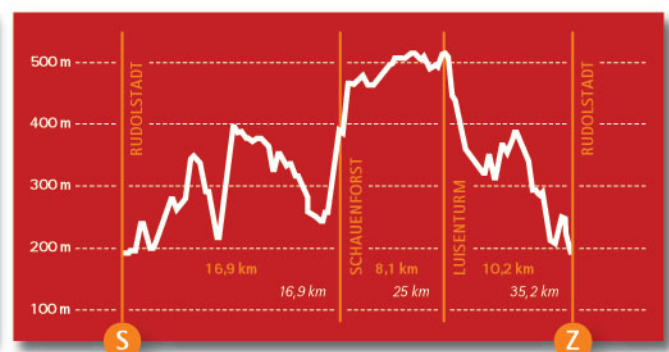

U R K U N D E

2. SCHILLER-STAFFELLAUF-2010

28.08.2010
WWW.SCHILLER-STAFFEL-LAUF.DE

Nordic Walking 35.10 km

Pfrenge, Ina

Sport Prediger Ilmenau

Laufzeit: 07:27:21 h (4,71 km/h)

Leistungswert: 165 Punkte