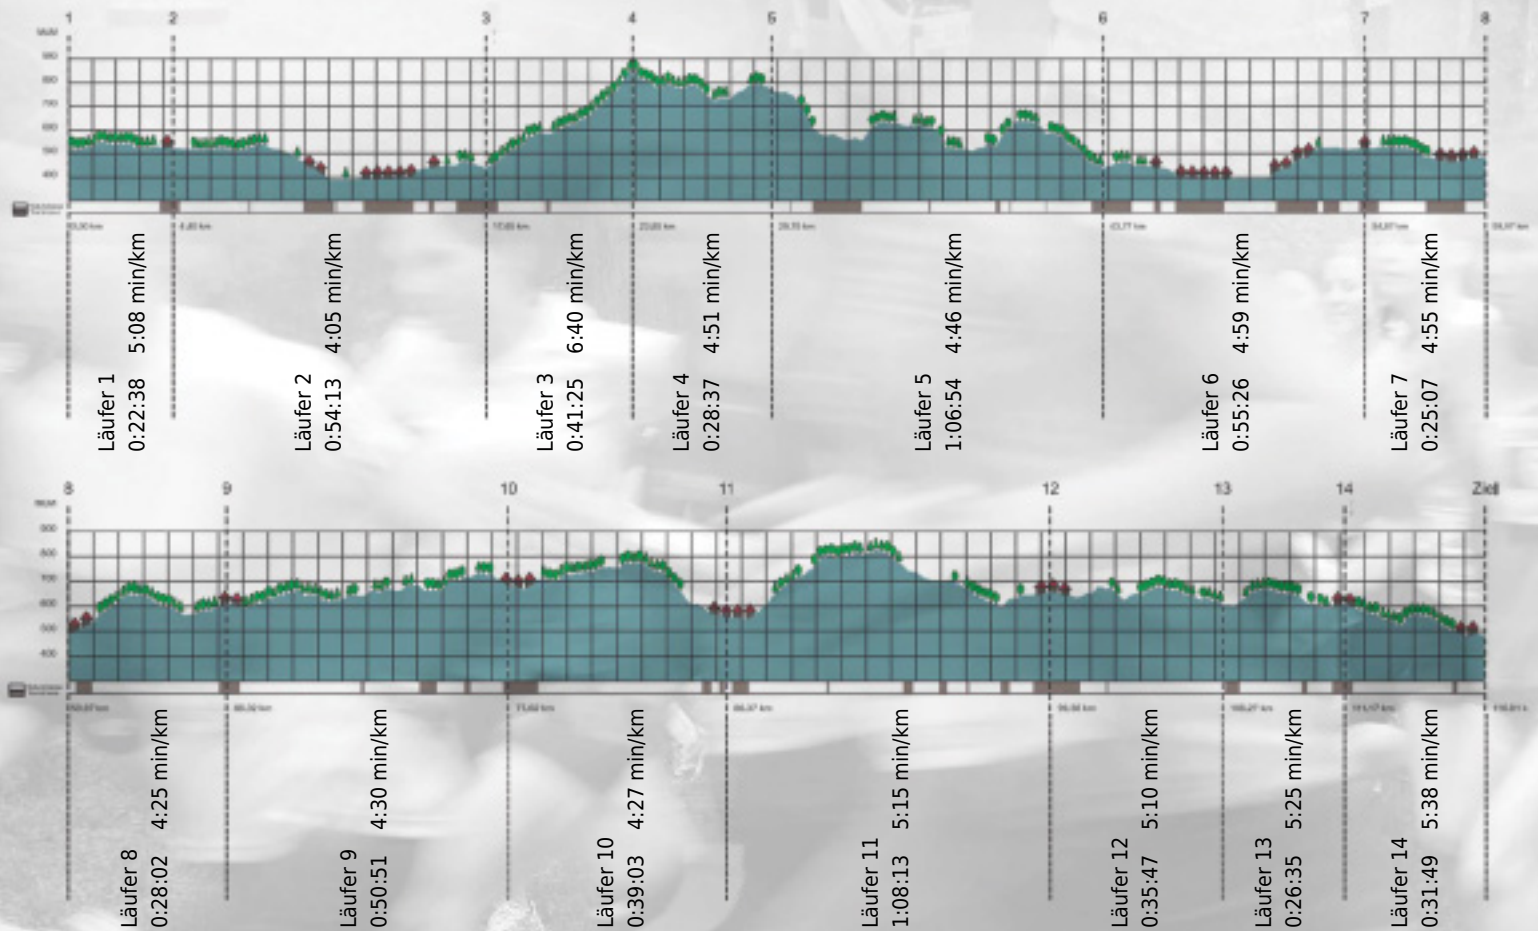

URKUNDE

Platz gesamt: 158

Platz Kategorie: 17

Superjhemp

Kategorie: Langsame

Laufzeit: 9:34:40 h (4:55 min/km / 12.11 km/h)

Sponsoren

Partner