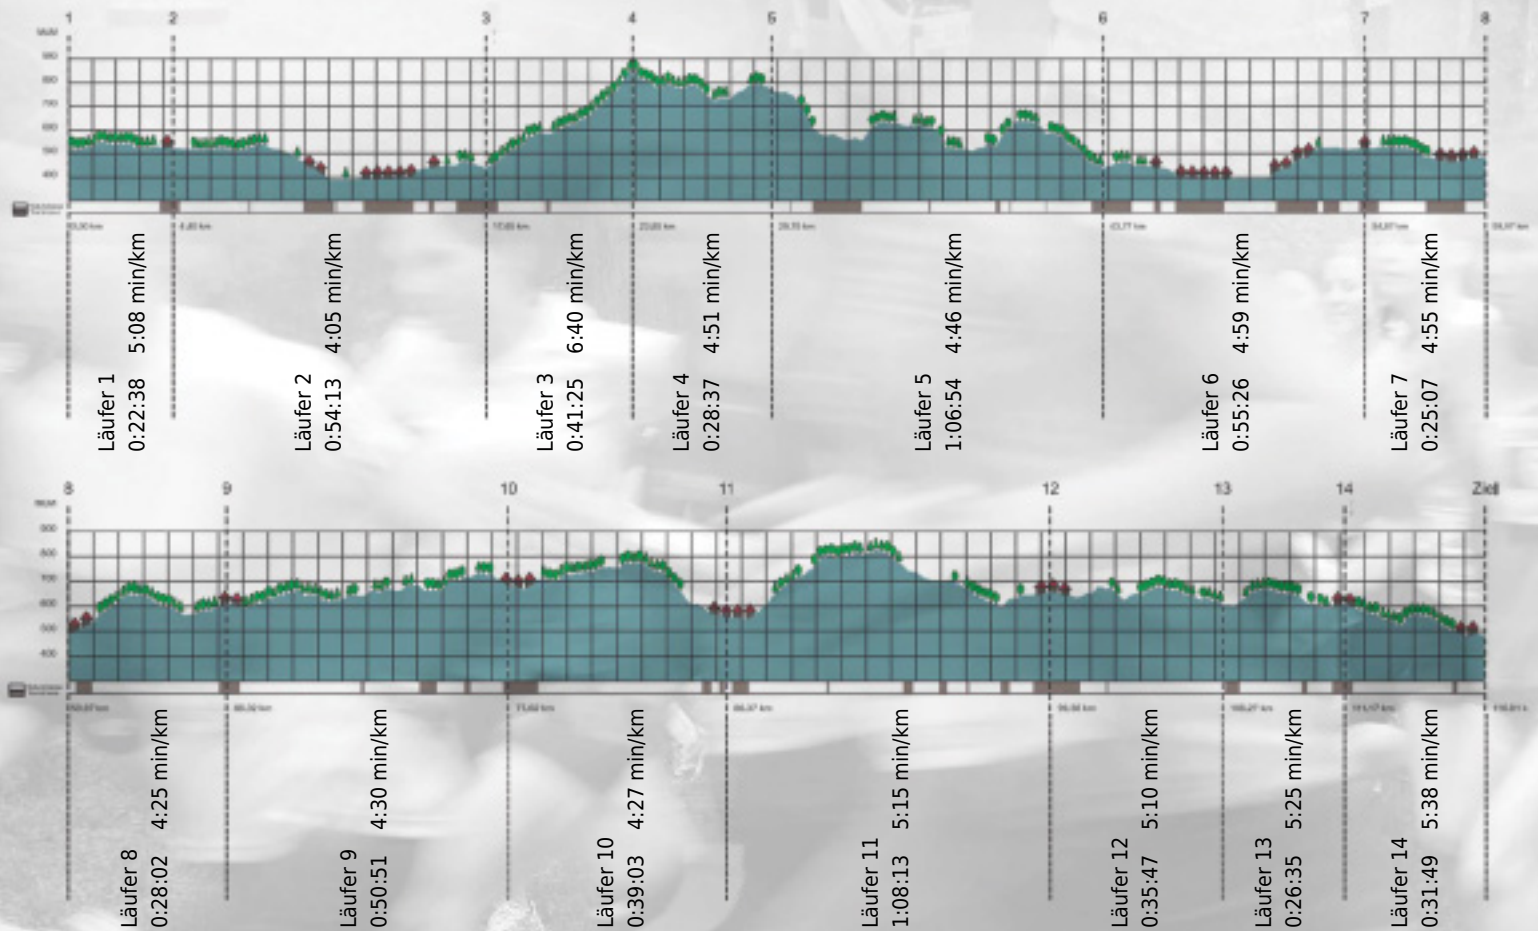

URKUNDE

Platz gesamt: 158

Platz Kategorie: 17

Superjhemp

Kategorie: Langsame

Laufzeit: 9:34:40 h (4:55 min/km / 12.11 km/h)

Sponsoren

ALSTOM