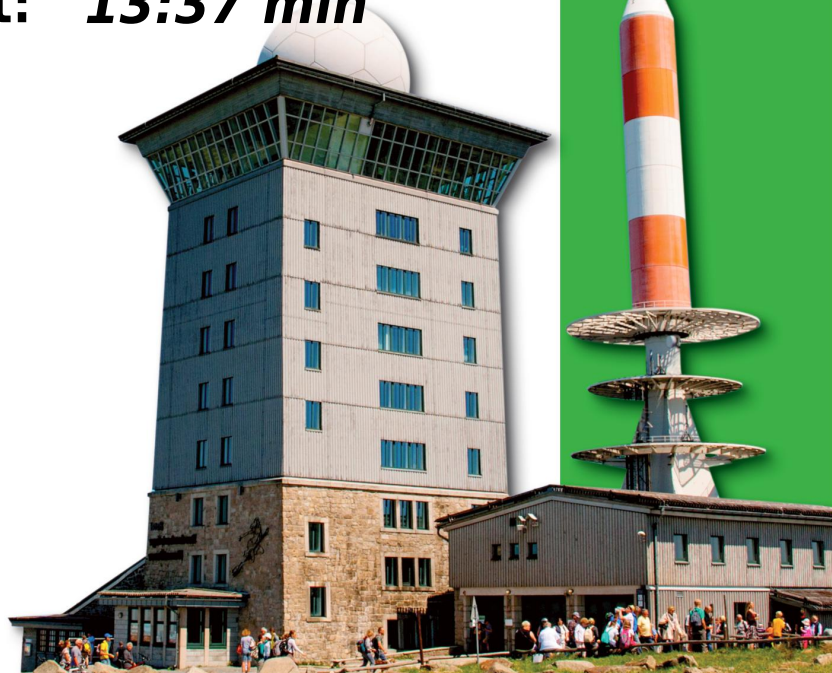

1,8 km - Lauf

Rost, Naya

Prinzess Ilse Schule

weibliche Kinder U8 (unter 8 Jahren)

Platz AK: 11

Platz Strecke: 37

Laufzeit: 13:37 min

1. Vorsitzender
Brockenlaufverein 1927

Ilseburg, 3. September 2022

URKUNDE