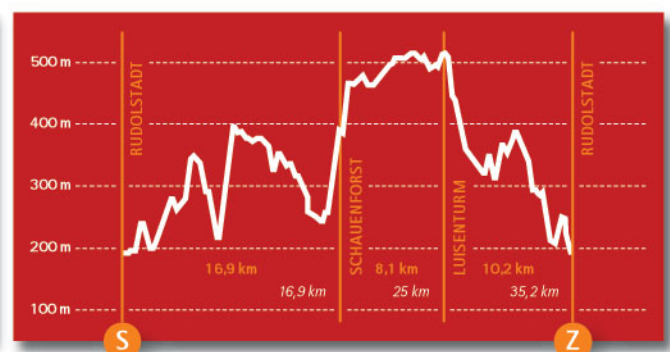

U R K U N D E

2. SCHILLER-STAFFELLAUF-2010

28.08.2010
WWW.SCHILLER-STAFFEL-LAUF.DE

Nordic Walking 35.10 km

Färber, Detlef

Bocka

Laufzeit: 06:16:32 h (5,59 km/h)

Leistungswert: 196 Punkte