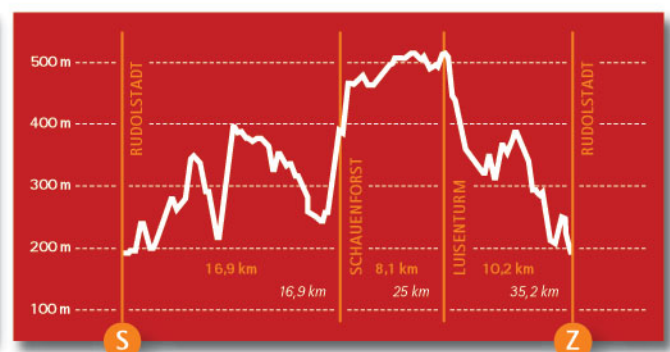

## 2. SCHILLER-STAFFELLAUF-2010

28.08.2010  
WWW.SCHILLER-STAFFEL-LAUF.DE

**Nordic Walking 35.10 km**

***Schwartze, Hilde***

Sport Prediger Ilmenau

**Laufzeit: 07:27:05 h (4,71 km/h)**

**Leistungswert: 165 Punkte**