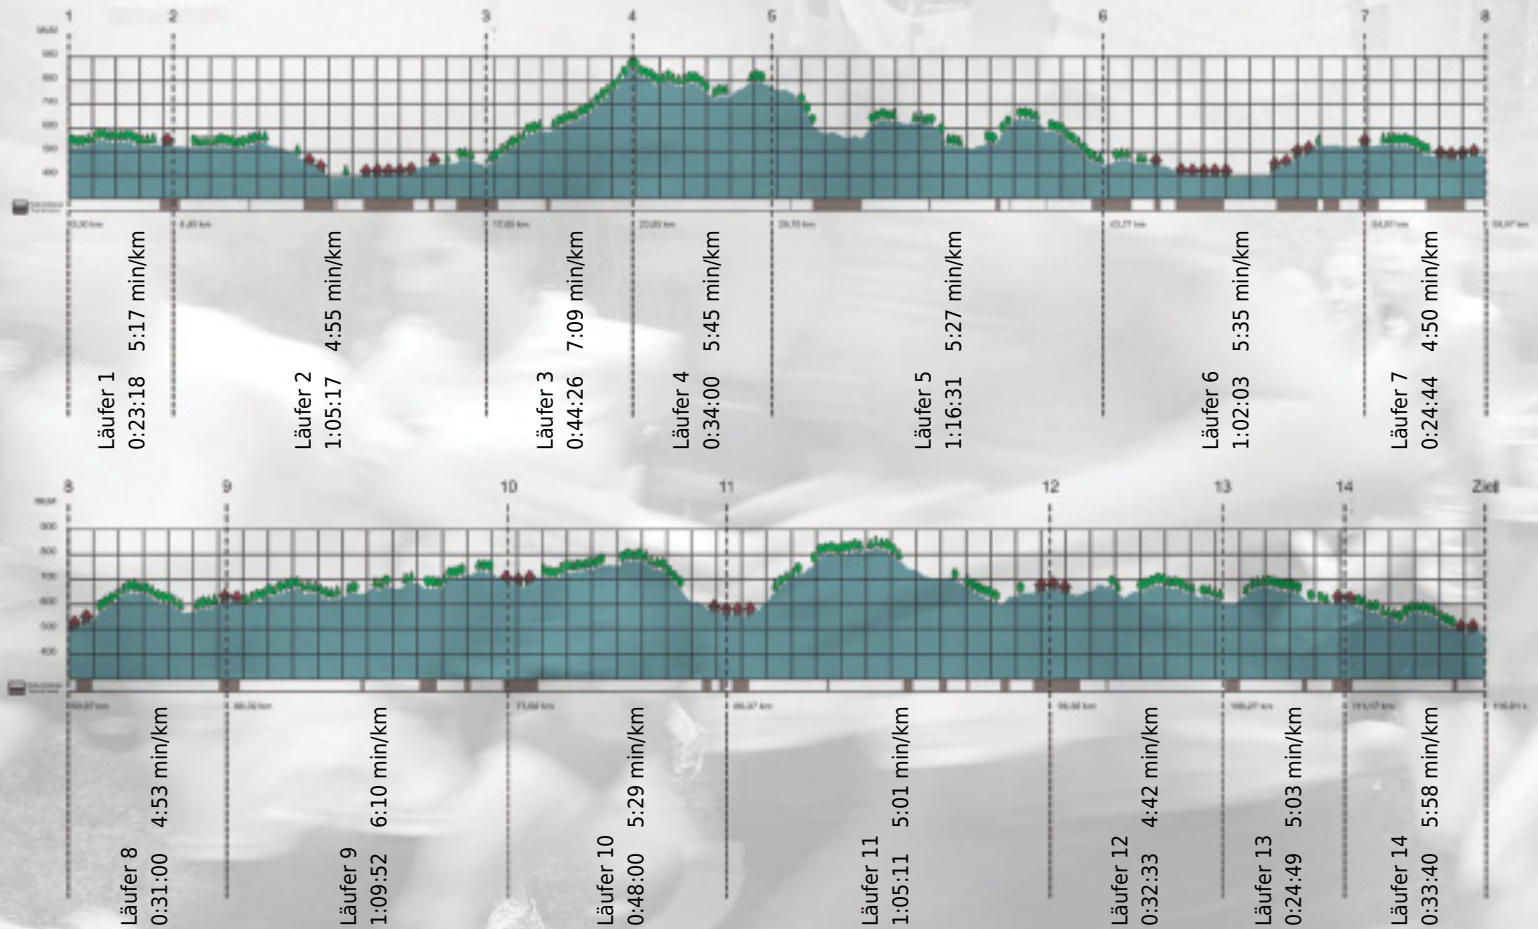

URKUNDE

Platz gesamt: 546

Platz Kategorie: 259

All-on-2

Kategorie: Langsame

Laufzeit: 10:35:24 h (5:26 min/km / 10.95 km/h)

Sponsoren

ALSTOM