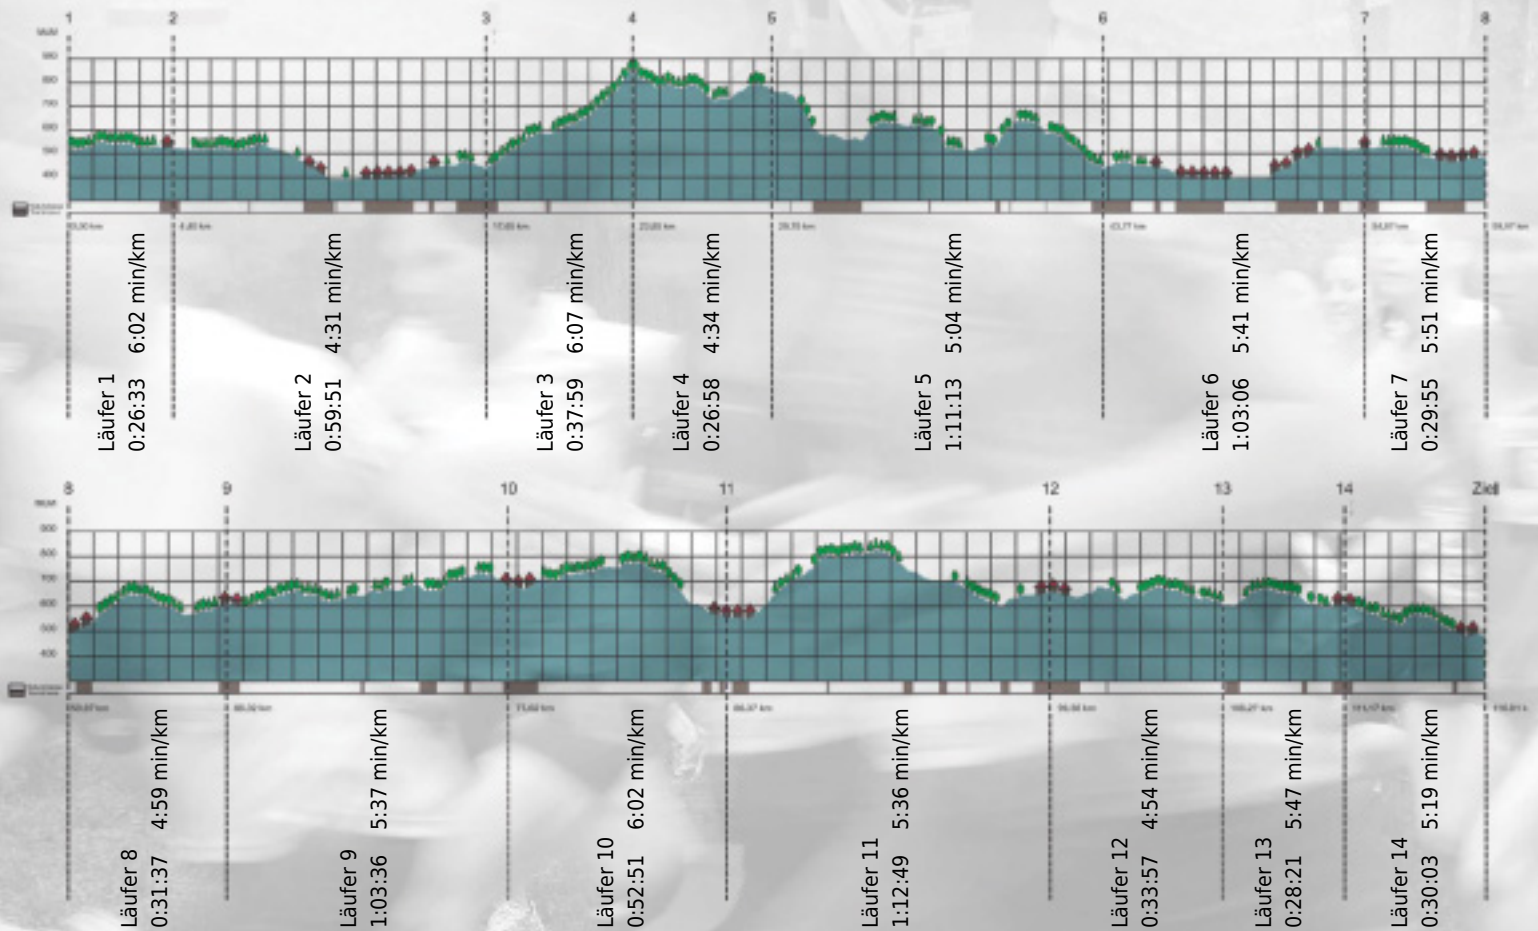

# URKUNDE

**Platz gesamt: 503**

**Platz Kategorie: 225**

## Jappadapedidu

**Kategorie: Langsame**

**Laufzeit: 10:28:49 h (5:23 min/km / 11.14 km/h)**

Sponsoren

ALSTOM

NZZ

Partner