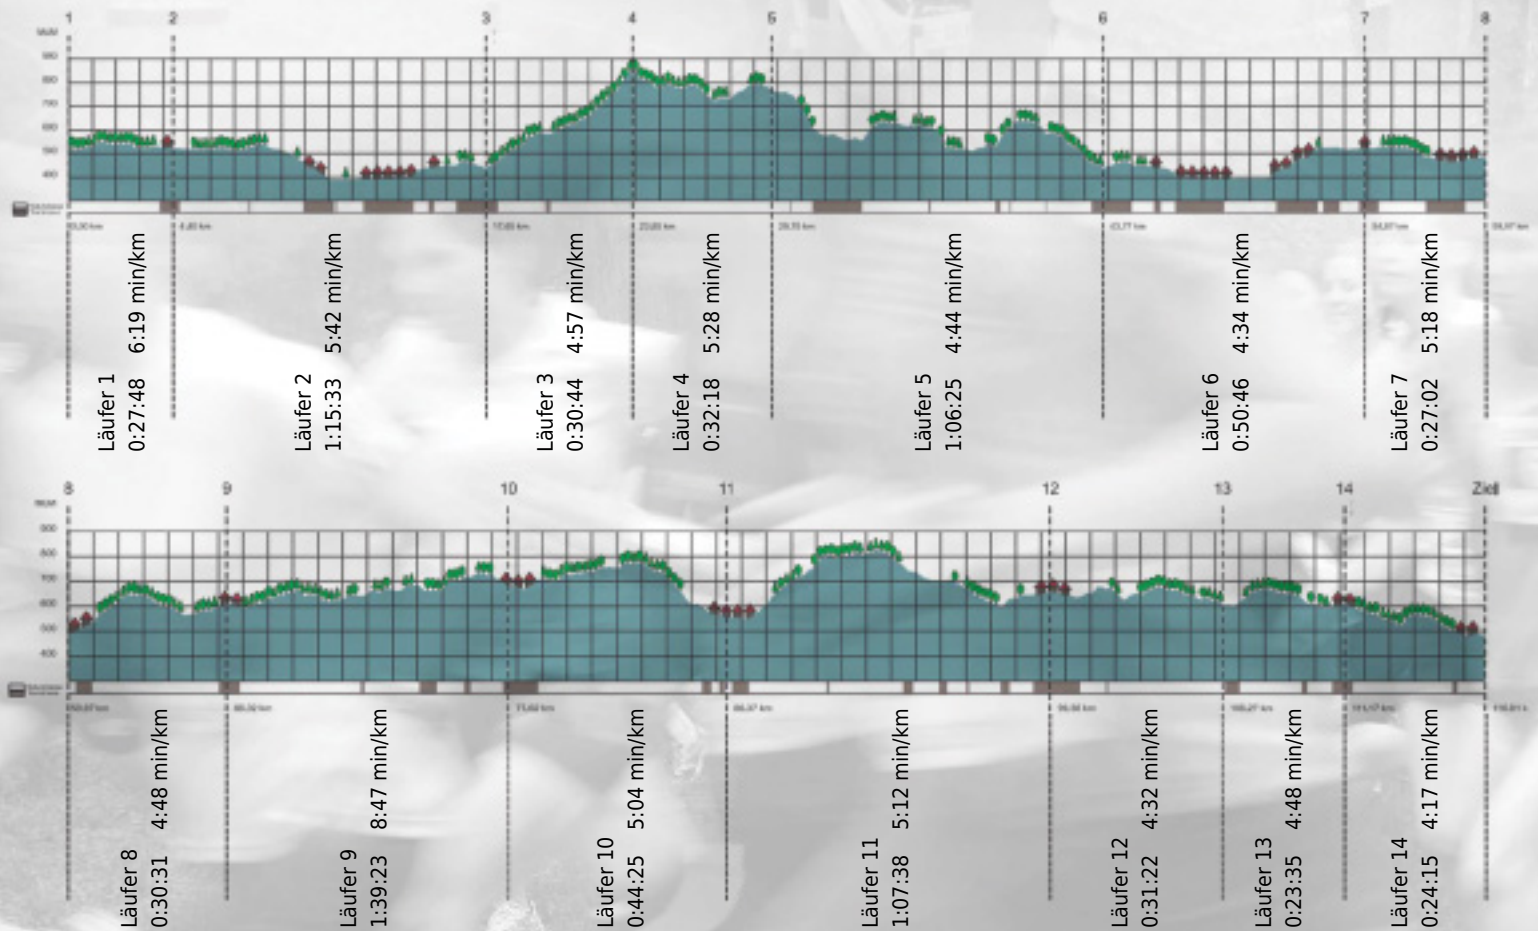

# URKUNDE

**Platz gesamt: 518**

**Platz Kategorie: 236**

**BLZ connection**

**Kategorie: Langsame**

**Laufzeit: 10:31:45 h (5:24 min/km / 11.09 km/h)**

Sponsoren

ALSTOM