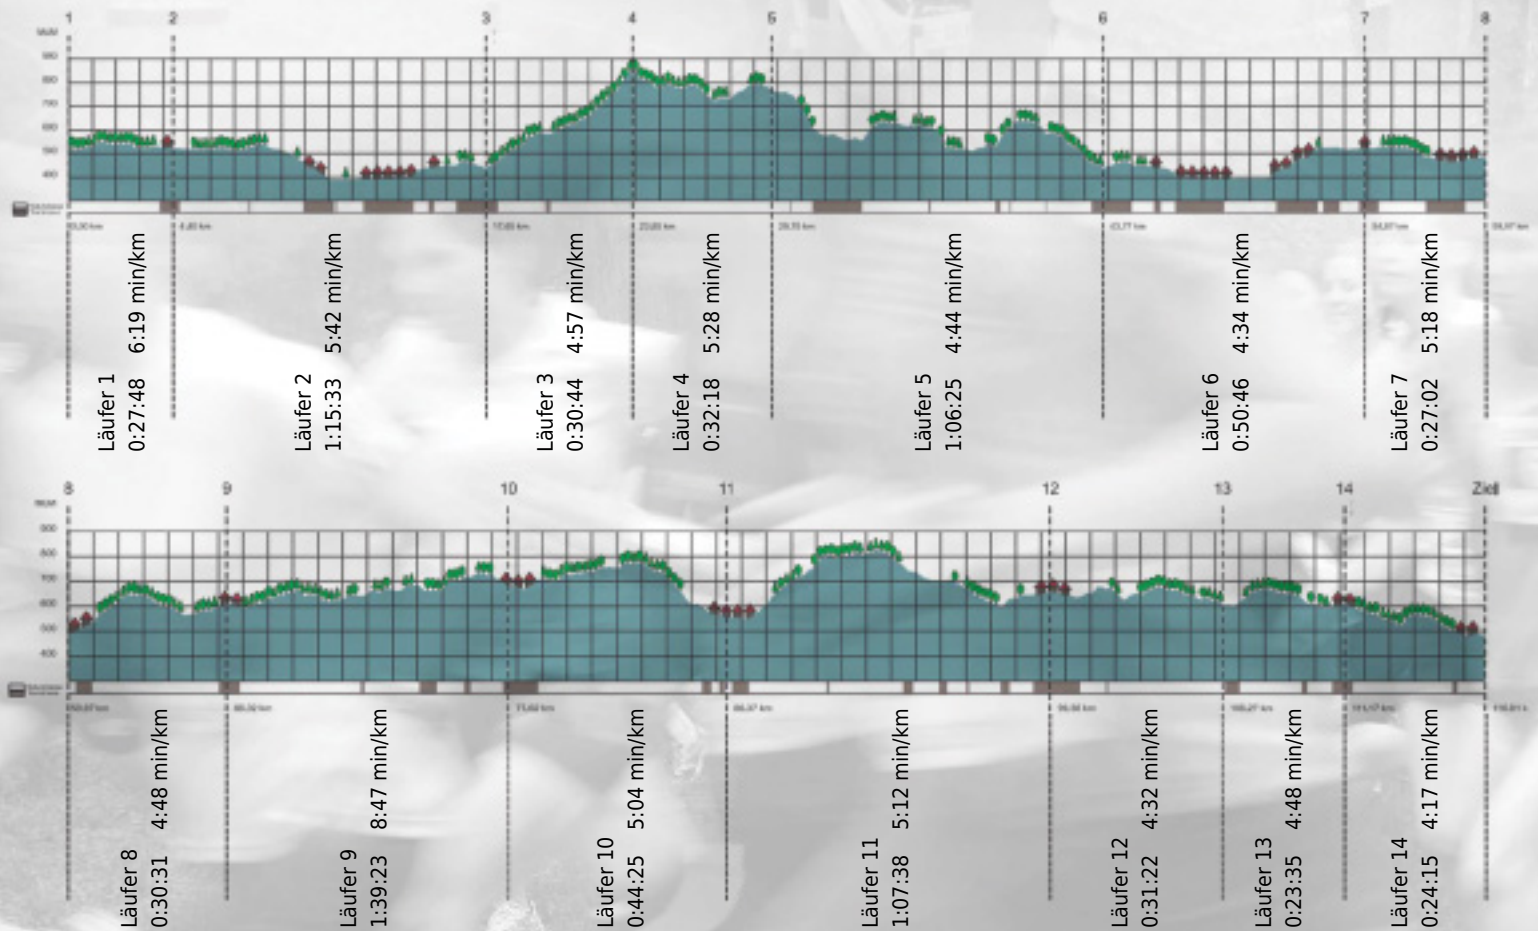

URKUNDE

Platz gesamt: 518

Platz Kategorie: 236

BLZ connection

Kategorie: Langsame

Laufzeit: 10:31:45 h (5:24 min/km / 11.02 km/h)

Sponsoren

ALSTOM