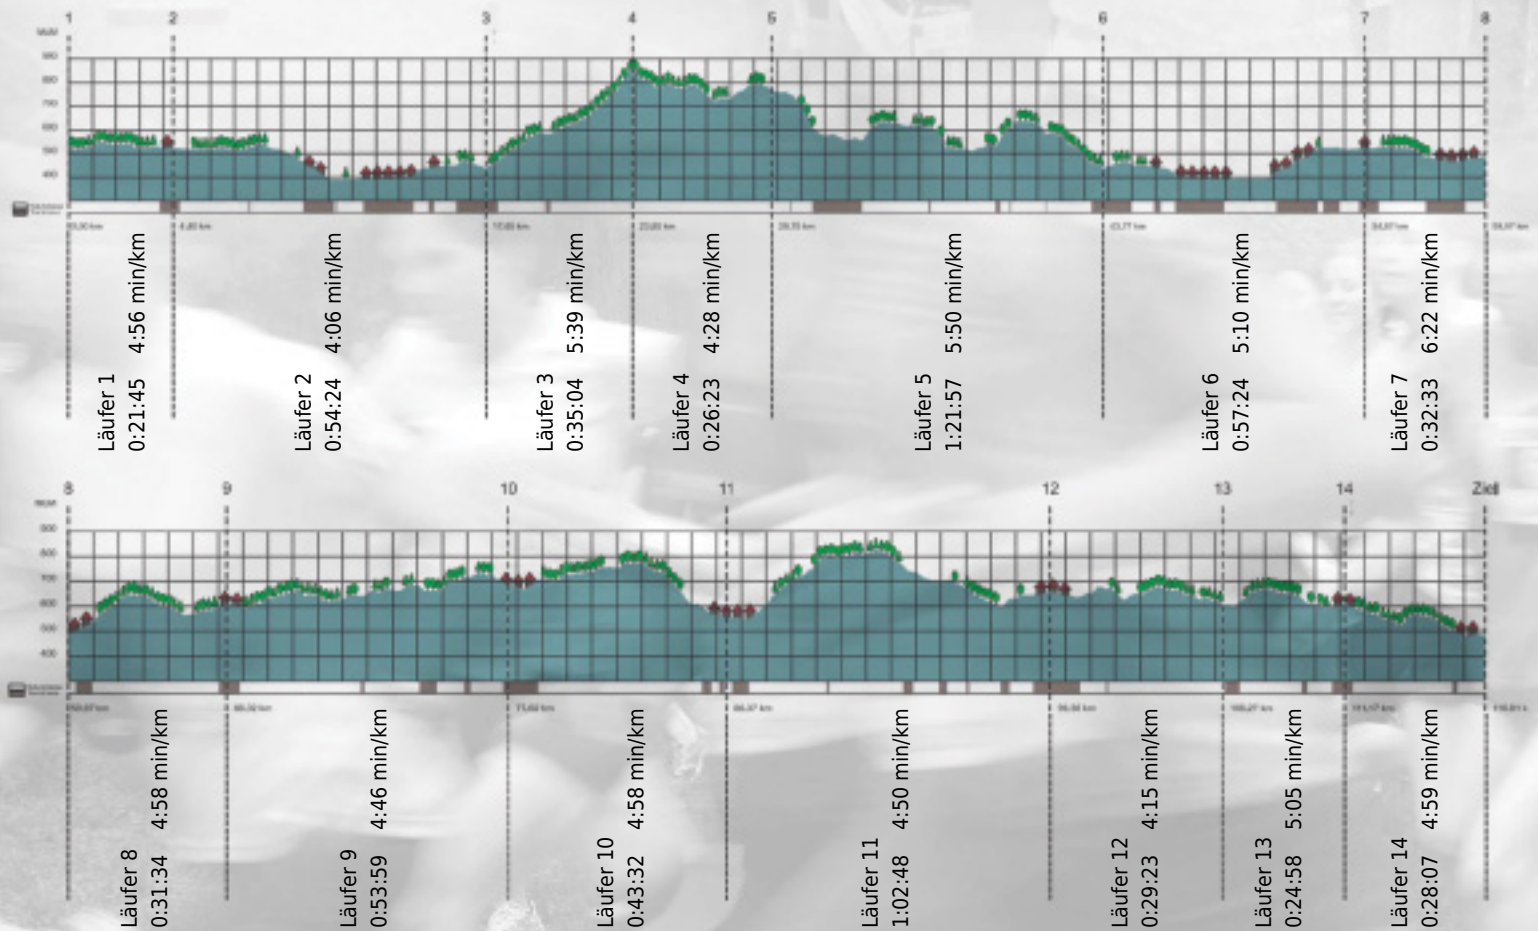

# URKUNDE

Platz gesamt: 203

Platz Kategorie: 173

## Strukturkrise

Kategorie: Schnelle

Laufzeit: 9:43:51 h (4:59 min/km / 11.92 km/h)

Sponsoren

ALSTOM

NZZ

Partner

Zürich den 09.Mai 2011