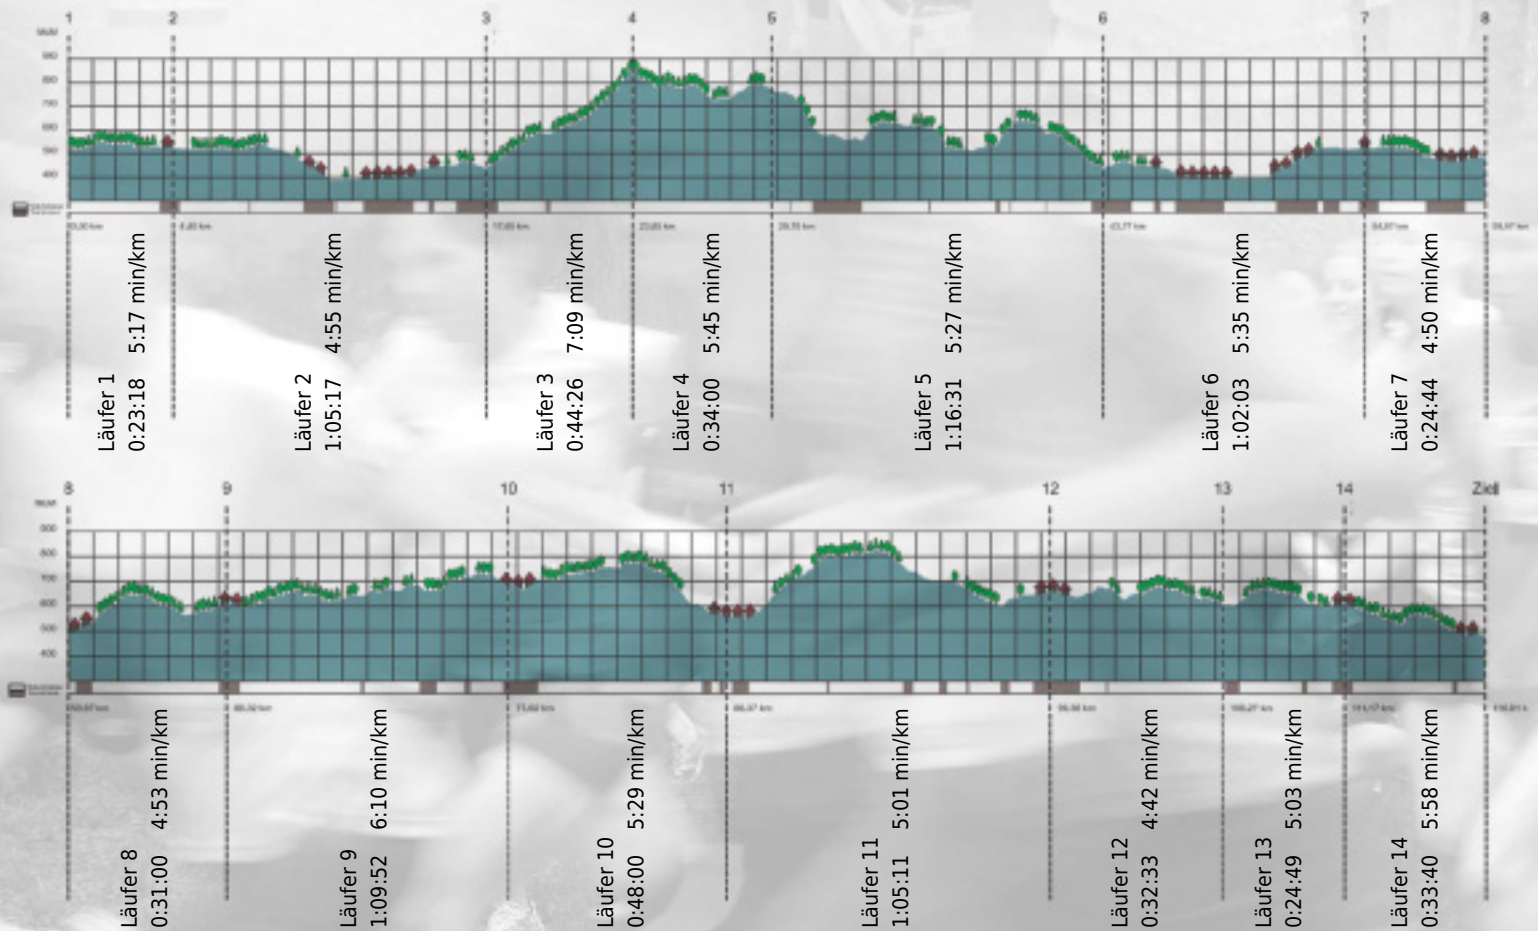

URKUNDE

Platz gesamt: 546

Platz Kategorie: 259

All-on-2

Kategorie: Langsame

Laufzeit: 10:35:24 h (5:26 min/km / 10.95 km/h)

Sponsoren

ALSTOM