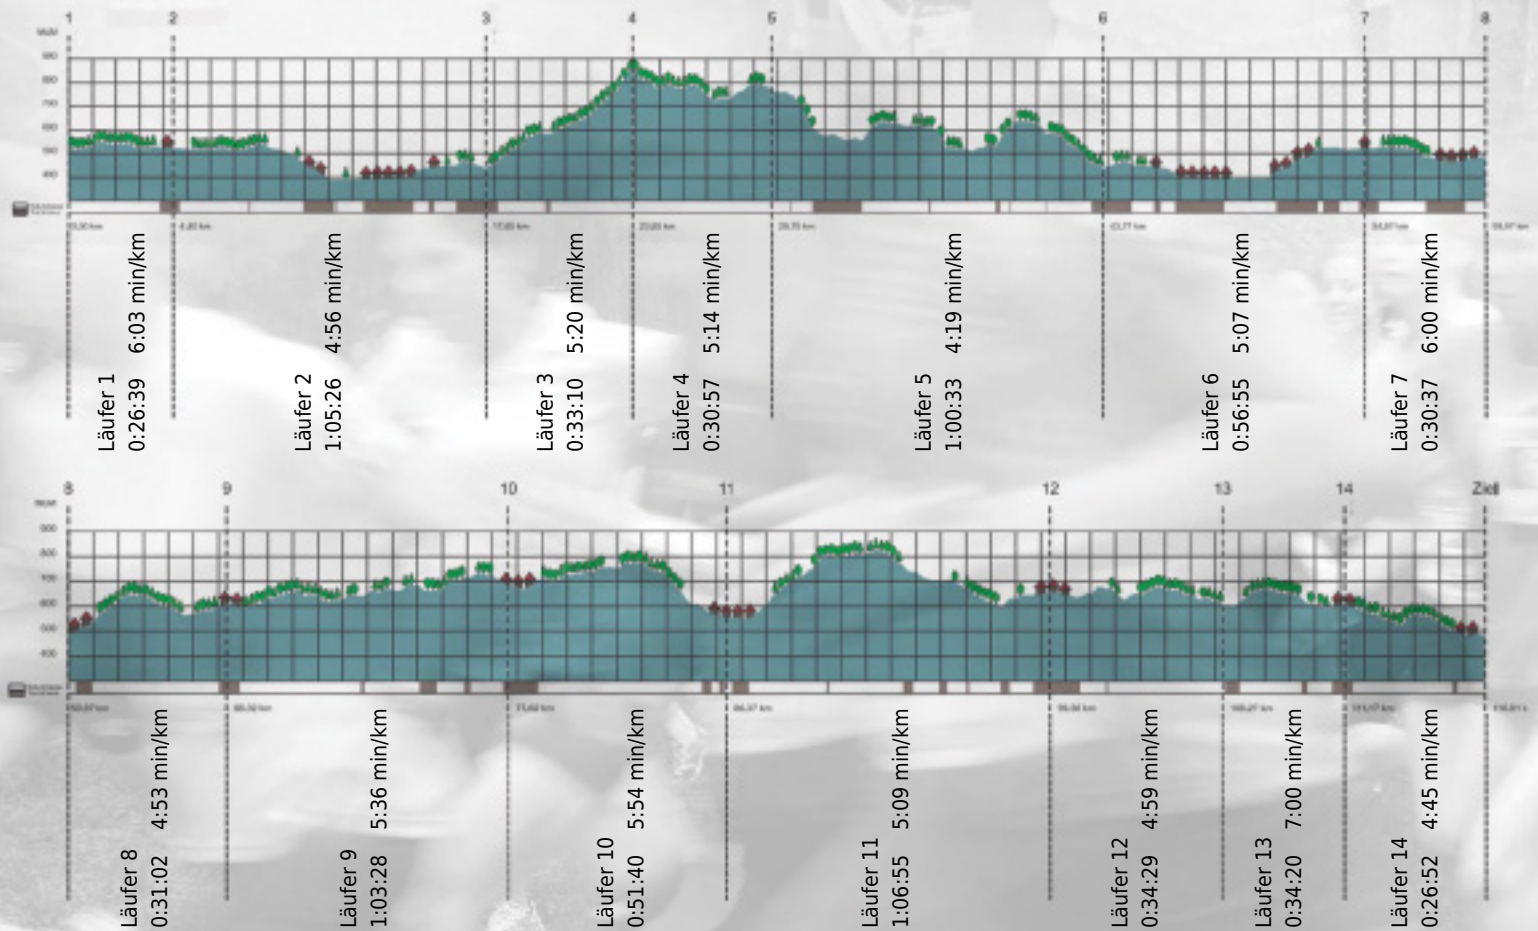

# URKUNDE

Platz gesamt: 390

Platz Kategorie: 139

greenTEG - efficiency enabled

Kategorie: Langsame

Laufzeit: 10:13:03 h (5:14 min/km / 11.35 km/h)

Sponsoren

Partner