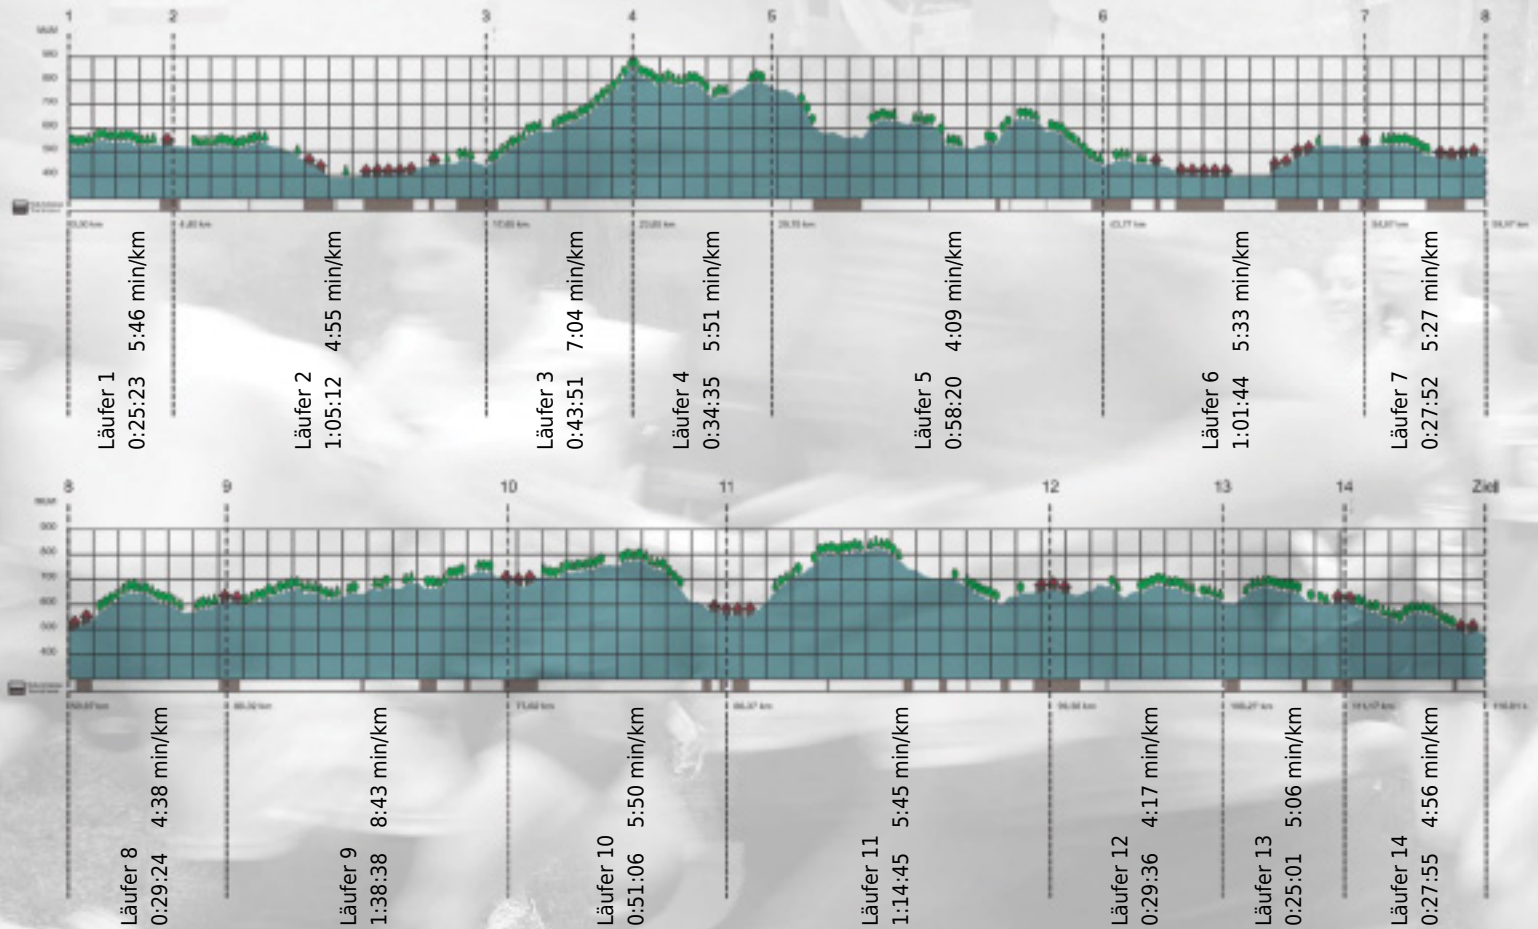

# URKUNDE

**Platz gesamt: 640**

**Platz Kategorie: 347**

**KSB**

**Kategorie: Langsame**

**Laufzeit: 10:53:22 h (- min/km / - km/h)**

Sponsoren

ALSTOM