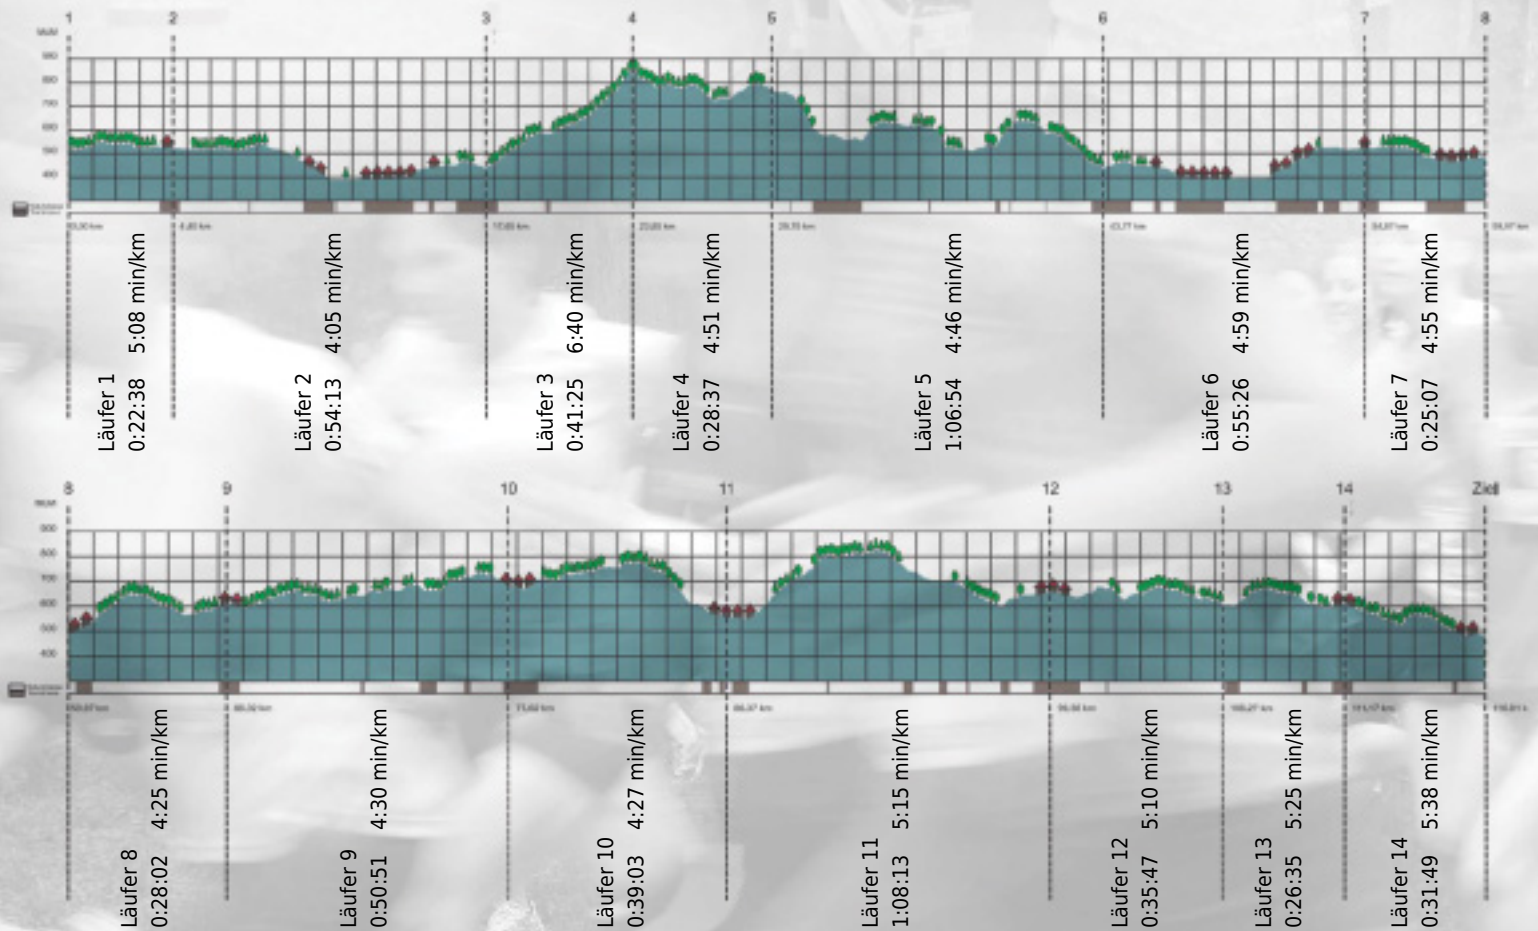

# URKUNDE

**Platz gesamt: 158**

**Platz Kategorie: 17**

## Superjhemp

**Kategorie: Langsame**

**Laufzeit: 9:34:40 h (4:55 min/km / 12.11 km/h)**

Sponsoren

ALSTOM

NZZ

Partner

Zürich den 09.Mai 2011