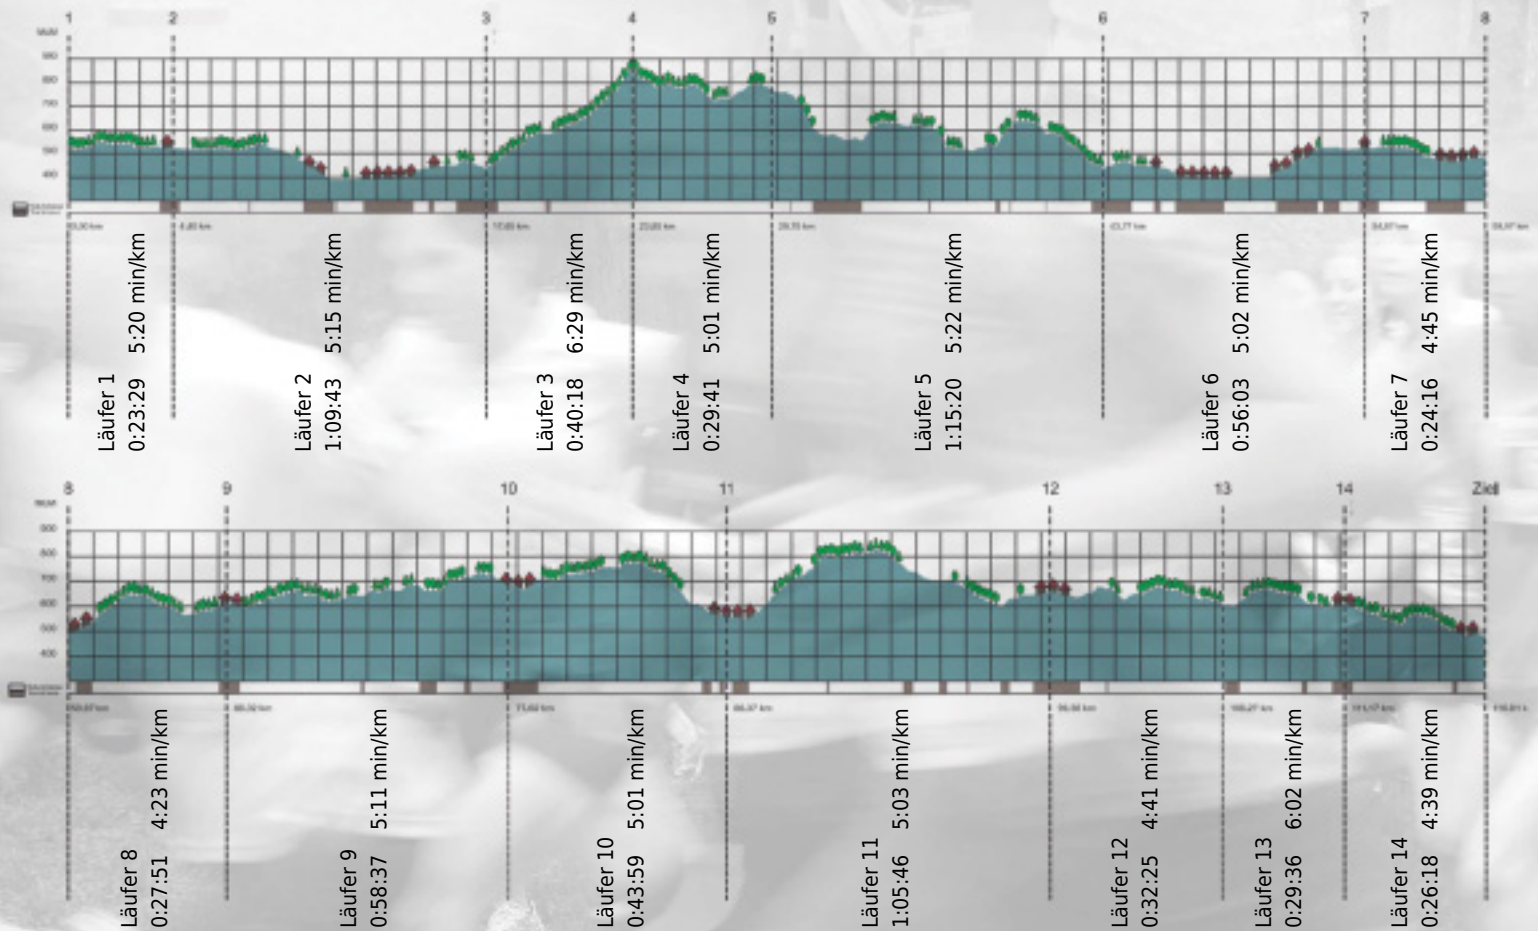

# URKUNDE

Platz gesamt: 330

Platz Kategorie: 99

## Walder Wyss

Kategorie: Langsame

Laufzeit: 10:03:22 h (- min/km / - km/h)

Sponsoren

Partner