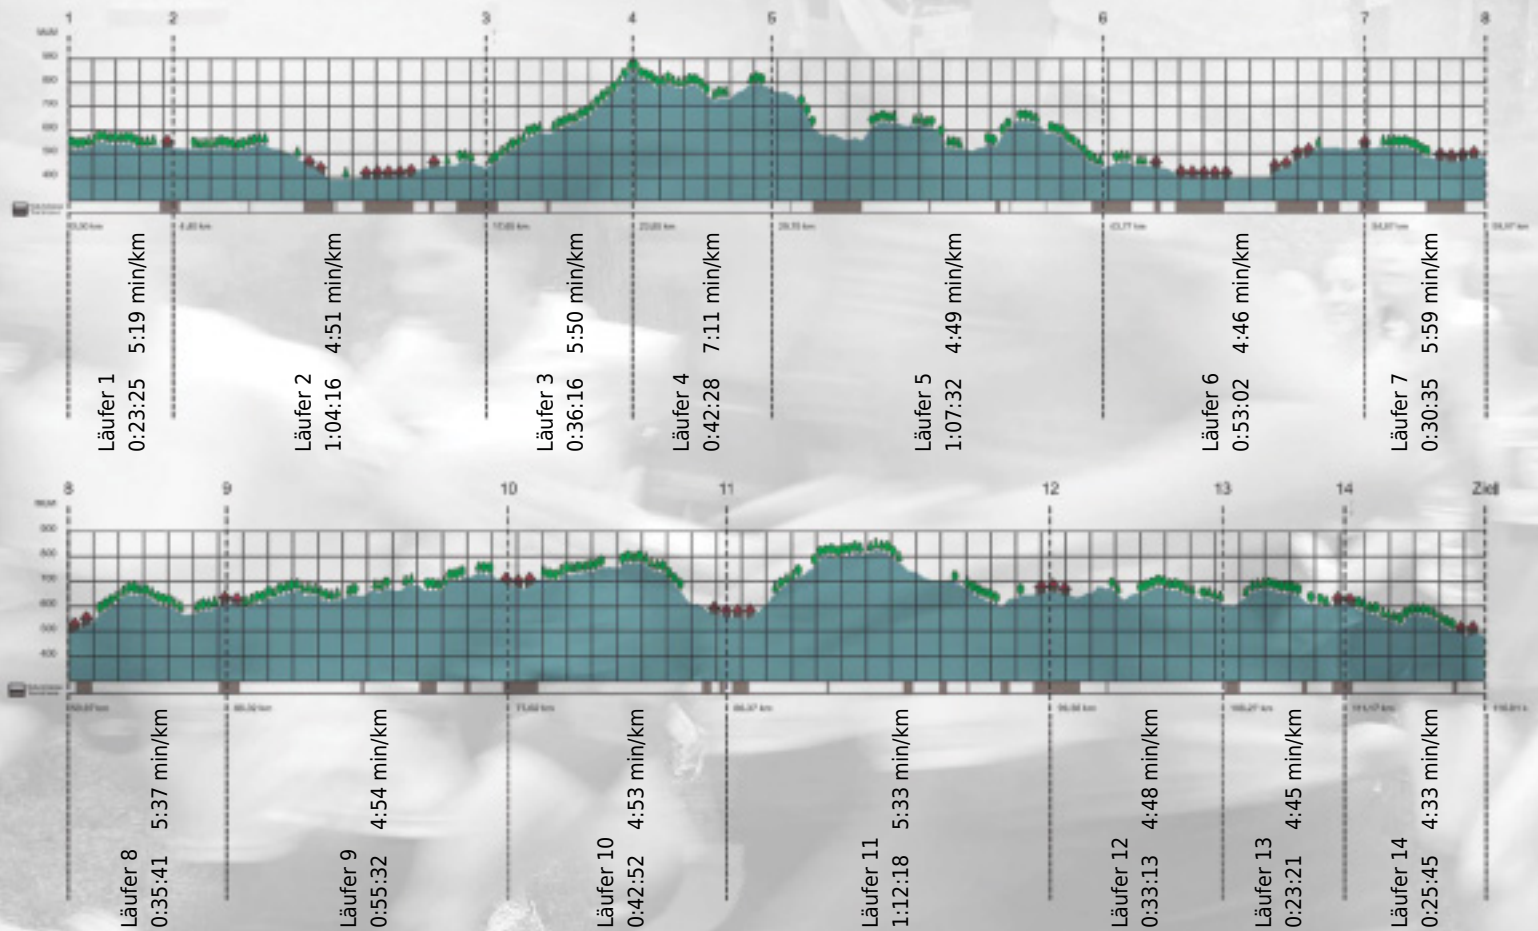

URKUNDE

Platz gesamt: 349

Platz Kategorie: 237

Kataschtrofe-Gruppe

Kategorie: Schnelle

Laufzeit: 10:06:16 h (- min/km / - km/h)

Sponsoren

Partner