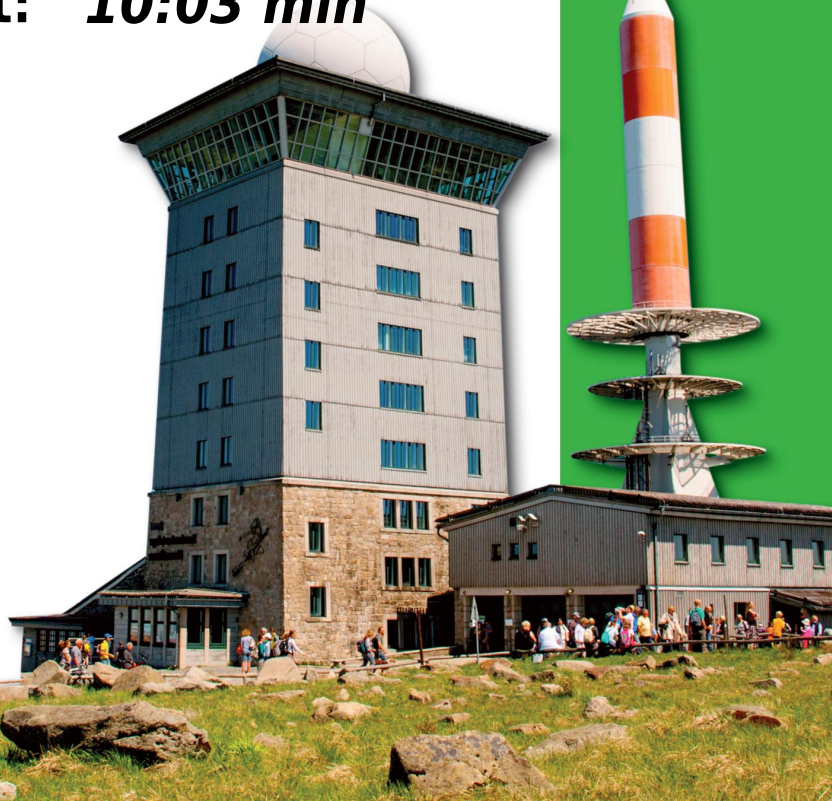

1,8 km - Lauf

Wadehn, Andy

Prinzess Ilse Schule

männliche Kinder U10 (8-9 Jahre)

Platz AK: 22

Platz Strecke: 45

Laufzeit: 10:03 min

1. Vorsitzender
Brockenlaufverein 1927

Ilseburg, 3. September 2022

URKUNDE