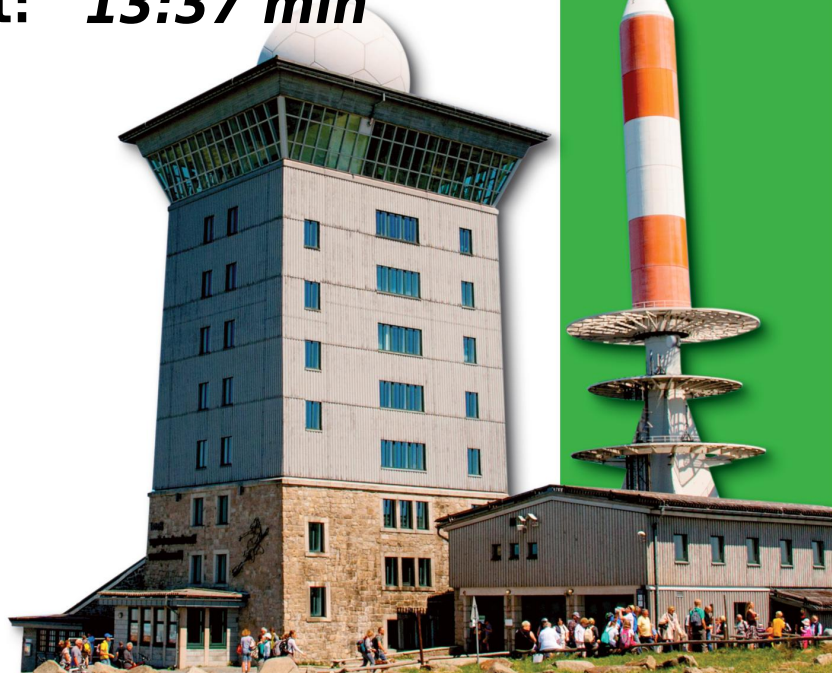

1,8 km - Lauf

**Rost, Naya**

*Prinzess Ilse Schule*

*weibliche Kinder U8 (unter 8 Jahren)*

**Platz AK: 11**

**Platz Strecke: 37**

**Laufzeit: 13:37 min**

1. Vorsitzender  
Brockenlaufverein 1927

Ilseburg, 3. September 2022

URKUNDE