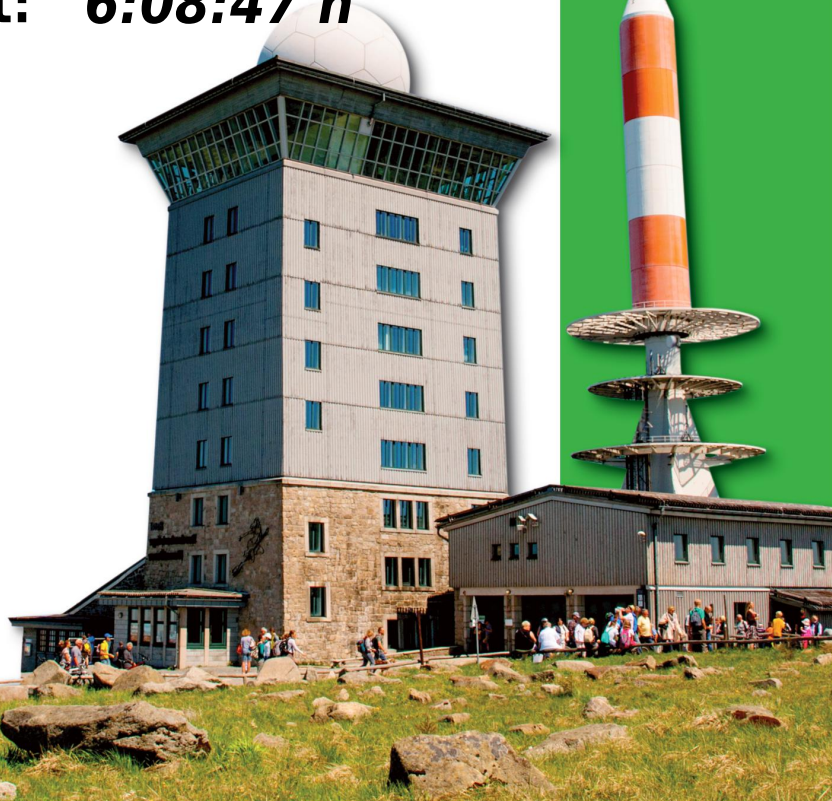

26,2 km - Wanderung

**Möller, Iris**

*Pansdorf*

*Frauen*

**Laufzeit: 6:08:47 h**

1. Vorsitzender  
Brockenlaufverein 1927

Ilseburg, 3. September 2022

URKUNDE